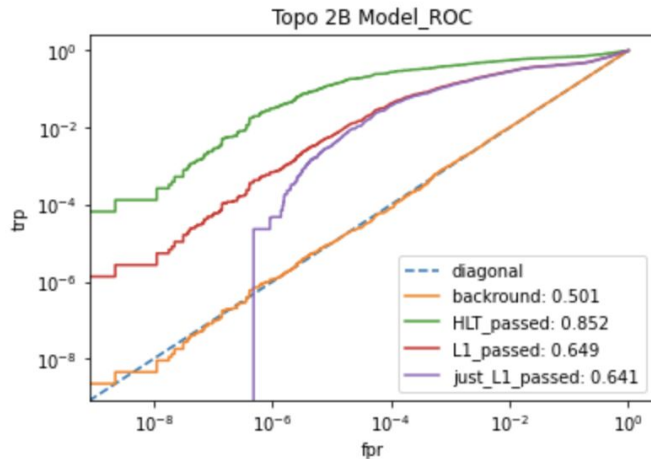

GELATO Update 4/19/24

Liam Sherman

Topo 2A (lemon)

Inputs:[L1_muons,L1_eFex_taus,L1_jFex_taus,L1_jFexLR_jets,L1_jFexSR_jets,L1_MET,L1_egammas]

Input size: 111

Model size: 111->32->16->3

Topo 2B (chocolate)

Inputs:[L1_egammas,L1_jFexLR_jets,L1_jFexSR_jets,L1_MET,L1_jFex_taus]

Input size: 75

Model size: 75->32->16->3

Topo 3A (Strawberry)

Inputs:[L1_egammas,L1_eFex_taus,L1_jFex_taus,L1_jFexLR_jets,L1_jFexSR_jets,L1_MET]

Input size: 93

Model size: 93->32->16->3