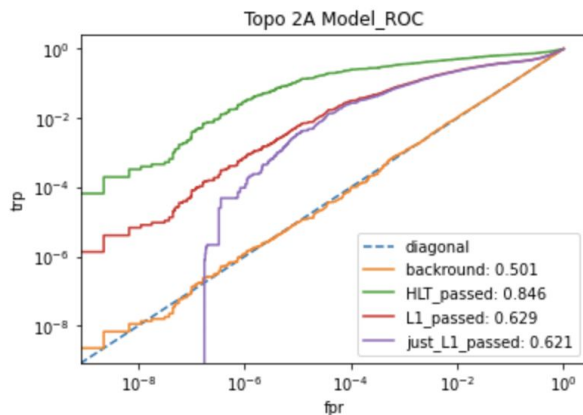

GELATO Update 4/19/24

Liam Sherman

Topo 2A (lemon)

Inputs:[L1_muons,L1_eFex_taus,L1_jFex_taus,L1_jFexLR_jets,L1_jFexSR_jets,L1_MET,L1_egammas]

Input size: 111

Model size: 111->32->16->3

Topo 2B (chocolate)

Inputs:[L1_egammas,L1_jFexLR_jets,L1_jFexSR_jets,L1_MET,L1_jFex_taus]

Input size: 75

Model size: 75->32->16->3

Topo 3A (Strawberry)

Inputs:[L1_egammas,L1_eFex_taus,L1_jFex_taus,L1_jFexLR_jets,L1_jFexSR_jets,L1_MET]

Input size: 93

Model size: 93->32->16->3